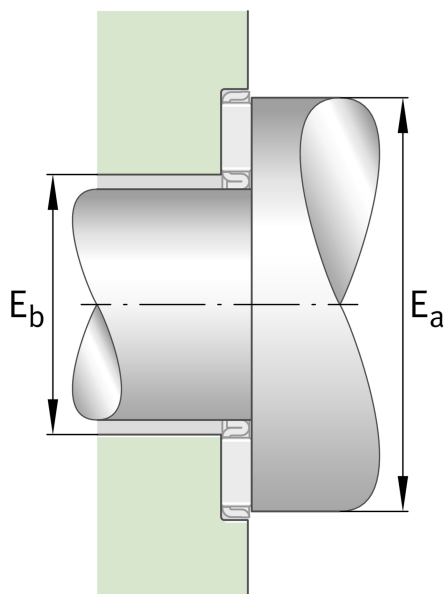

AS3047

推力轴承垫圈

舍弗勒ID：
0000195420000

技术信息

主要尺寸和性能数据

d	30 mm	Bore diameter bearing washer
D	47 mm	Outside diameter bearing washer
B ₁	1 mm	Hight bearing washer
	7.8 g	重量