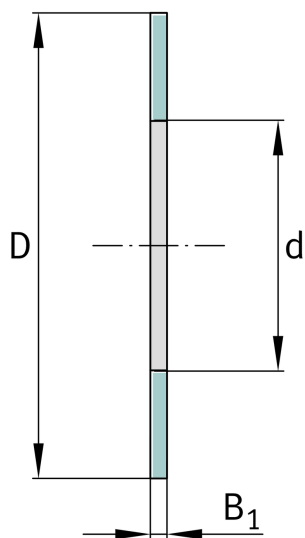

AS3047

推力轴承垫圈

舍弗勒ID：
0000195420000

技术信息

主要尺寸和性能数据

d	30 mm	Bore diameter bearing washer
D	47 mm	Outside diameter bearing washer
B ₁	1 mm	Hight bearing washer
	7.8 g	重量