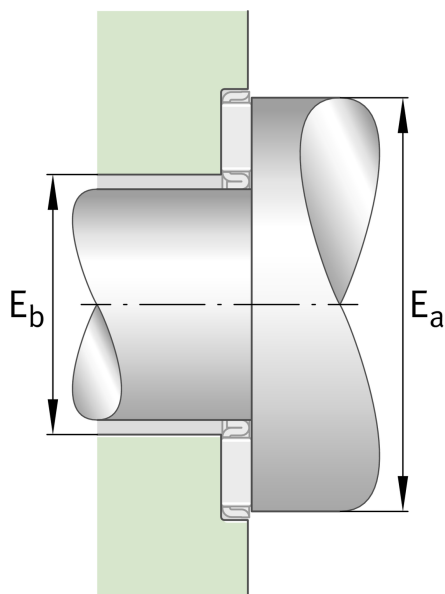

AS4060

推力轴承垫圈

舍弗勒ID：
0000195850000

技术信息

主要尺寸和性能数据

d	40 mm	Bore diameter bearing washer
D	60 mm	Outside diameter bearing washer
B ₁	1 mm	Height bearing washer
	11.5 g	重量