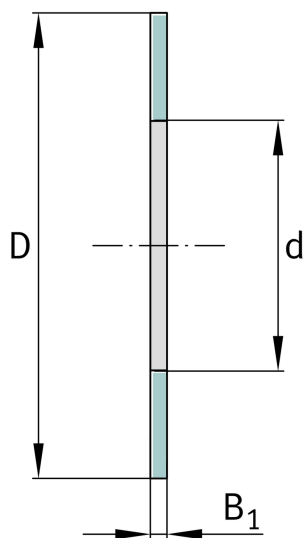

AS4060

推力轴承垫圈

舍弗勒ID：
0000195850000

技术信息

主要尺寸和性能数据

d	40 mm	Bore diameter bearing washer
D	60 mm	Outside diameter bearing washer
B ₁	1 mm	Height bearing washer
	11.5 g	重量