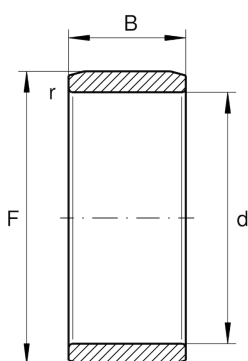

IR100X110X40-XL

内圈

舍弗勒ID：
0000237280000

内圈IR...-XL，圆柱形

X-life

技术信息

主要尺寸和性能数据

d	100 mm	内径
F	110 mm	内圈滚道直径
B	40 mm	宽度
	-0.014 mm	Raceway diameter upper tolerance
	-0.027 mm	Raceway diameter lower tolerance
r_{min}	1.1 mm	最小倒角尺寸
	0.505 kg	重量