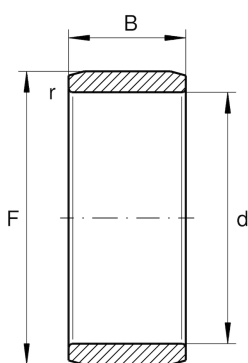

IR10X14X13-XL

内圈

舍弗勒ID：
0000204000000

内圈IR...-XL，圆柱形

X-life

技术信息

主要尺寸和性能数据

d	10 mm	内径
F	14 mm	内圈滚道直径
B	13 mm	宽度
	-0.004 mm	Raceway diameter upper tolerance
	-0.018 mm	Raceway diameter lower tolerance
r _{min}	0.3 mm	最小倒角尺寸
	0.007 kg	重量