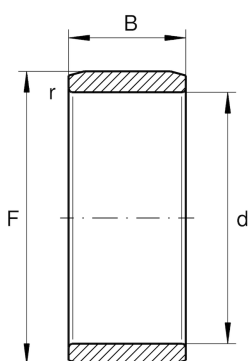

IR12X16X13-XL

内圈

舍弗勒ID：
0000206210000

内圈IR...-XL，圆柱形

X-life

技术信息

主要尺寸和性能数据

d	12 mm	内径
F	16 mm	内圈滚道直径
B	13 mm	宽度
	-0.004 mm	Raceway diameter upper tolerance
	-0.018 mm	Raceway diameter lower tolerance
r _{min}	0.3 mm	最小倒角尺寸
	8.9 g	重量