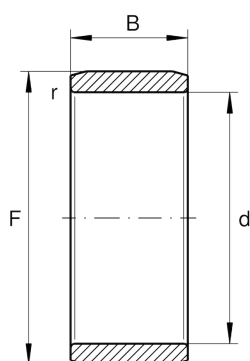

## IR12X16X16-XL

内圈

舍弗勒ID：  
0000206640000

内圈IR...-XL，圆柱形

X-life

#### 主要尺寸和性能数据

d	12 mm	内径
F	16 mm	内圈滚道直径
B	16 mm	宽度
	-0.004 mm	Raceway diameter upper tolerance
	-0.018 mm	Raceway diameter lower tolerance
r <sub>min</sub>	0.3 mm	最小倒角尺寸
	0.011 kg	重量