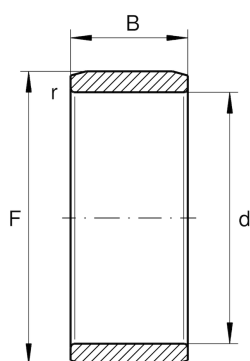

IR130X145X35-XL

内圈

舍弗勒ID：
0000239490000

内圈IR...-XL，圆柱形

X-life

技术信息

主要尺寸和性能数据

d	130 mm	内径
F	145 mm	内圈滚道直径
B	35 mm	宽度
	-0.017 mm	Raceway diameter upper tolerance
	-0.037 mm	Raceway diameter lower tolerance
r_{min}	1.1 mm	最小倒角尺寸
	0.85 kg	重量