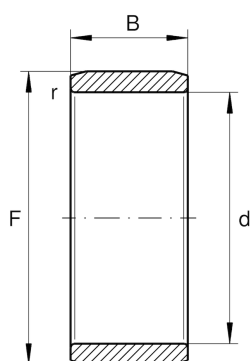

IR140X160X50-XL

内圈

舍弗勒ID：
0000240820000

内圈IR...-XL，圆柱形

X-life

技术信息

主要尺寸和性能数据

d	140 mm	内径
F	160 mm	内圈滚道直径
B	50 mm	宽度
	-0.017 mm	Raceway diameter upper tolerance
	-0.037 mm	Raceway diameter lower tolerance
r_{min}	1.5 mm	最小倒角尺寸
	1.78 kg	重量