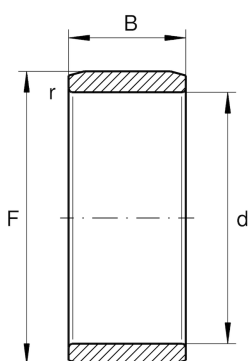

## IR170X185X45-XL

内圈

舍弗勒ID：  
0000242280000

内圈IR...-XL，圆柱形

X-life

#### 主要尺寸和性能数据

d	170 mm	内径
F	185 mm	内圈滚道直径
B	45 mm	宽度
	-0.025 mm	Raceway diameter upper tolerance
	-0.046 mm	Raceway diameter lower tolerance
$r_{min}$	1.1 mm	最小倒角尺寸
	1.417 kg	重量