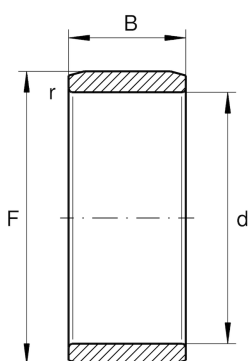

IR17X20X16-XL

内圈

舍弗勒ID：
0000209400000

内圈IR...-XL，圆柱形

X-life

技术信息

主要尺寸和性能数据

d	17 mm	内径
F	20 mm	内圈滚道直径
B	16 mm	宽度
	0 mm	Raceway diameter upper tolerance
	-0.012 mm	Raceway diameter lower tolerance
r _{min}	0.3 mm	最小倒角尺寸
	0.011 kg	重量