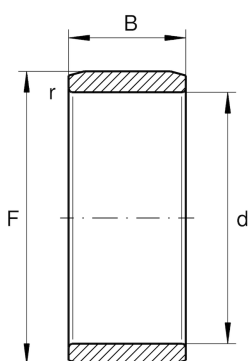

IR20X24X20-XL

内圈

舍弗勒ID：
0000212290000

内圈IR...-XL，圆柱形

X-life

技术信息

主要尺寸和性能数据

d	20 mm	内径
F	24 mm	内圈滚道直径
B	20 mm	宽度
	0 mm	Raceway diameter upper tolerance
	-0.012 mm	Raceway diameter lower tolerance
r_{min}	0.3 mm	最小倒角尺寸
	21 g	重量