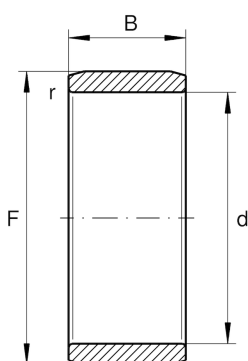

IR20X25X17-XL

内圈

舍弗勒ID：
0000212450000

内圈IR...-XL，圆柱形

X-life

技术信息

主要尺寸和性能数据

d	20 mm	内径
F	25 mm	内圈滚道直径
B	17 mm	宽度
	0 mm	Raceway diameter upper tolerance
	-0.012 mm	Raceway diameter lower tolerance
r_{\min}	0.3 mm	最小倒角尺寸
	22.7 g	重量