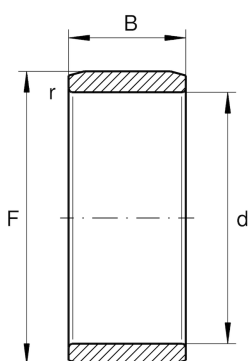

## IR20X25X20,5-XL

内圈

舍弗勒ID：  
0000213000000

内圈IR...-XL，圆柱形

X-life

#### 主要尺寸和性能数据

d	20 mm	内径
F	25 mm	内圈滚道直径
B	20.5 mm	宽度
	0 mm	Raceway diameter upper tolerance
	-0.012 mm	Raceway diameter lower tolerance
$r_{min}$	0.3 mm	最小倒角尺寸
	27.6 g	重量