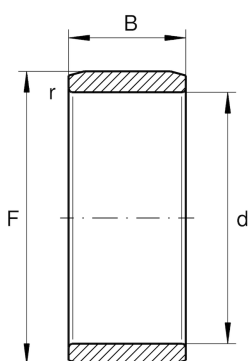

IR20X25X30-XL

内圈

舍弗勒ID：
0000213420000

内圈IR...-XL，圆柱形

X-life

技术信息

主要尺寸和性能数据

d	20 mm	内径
F	25 mm	内圈滚道直径
B	30 mm	宽度
	0 mm	Raceway diameter upper tolerance
	-0.012 mm	Raceway diameter lower tolerance
r _{min}	0.3 mm	最小倒角尺寸
	40.64 g	重量