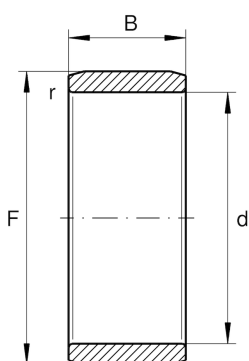

IR22X26X20-XL

内圈

舍弗勒ID：
0000214230000

内圈IR...-XL，圆柱形

X-life

技术信息

主要尺寸和性能数据

d	22 mm	内径
F	26 mm	内圈滚道直径
B	20 mm	宽度
	0 mm	Raceway diameter upper tolerance
	-0.012 mm	Raceway diameter lower tolerance
r _{min}	0.3 mm	最小倒角尺寸
	22.82 g	重量