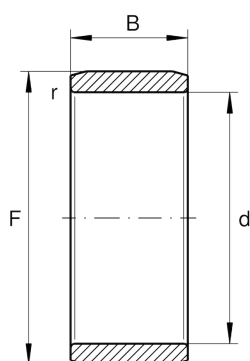

IR25X30X17-XL

内圈

舍弗勒ID：
0000215630000

内圈IR...-XL，圆柱形

X-life

技术信息

主要尺寸和性能数据

d	25 mm	内径
F	30 mm	内圈滚道直径
B	17 mm	宽度
	0 mm	Raceway diameter upper tolerance
	-0.012 mm	Raceway diameter lower tolerance
r_{min}	0.3 mm	最小倒角尺寸
	27.9 g	重量