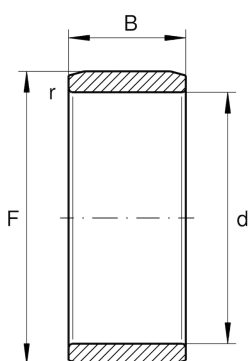

IR25X30X26,5-XL

内圈

舍弗勒ID：
0000216600000

内圈IR...-XL，圆柱形

X-life

技术信息

主要尺寸和性能数据

d	25 mm	内径
F	30 mm	内圈滚道直径
B	26.5 mm	宽度
	0 mm	Raceway diameter upper tolerance
	-0.012 mm	Raceway diameter lower tolerance
r _{min}	0.3 mm	最小倒角尺寸
	0.043 kg	重量