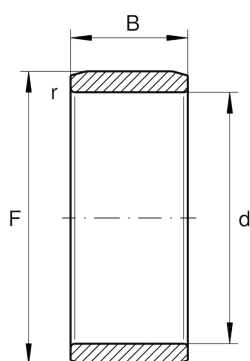

IR25X32X22-XL

内圈

舍弗勒ID：
0000217250000

内圈IR...-XL，圆柱形

X-life

技术信息

主要尺寸和性能数据

d	25 mm	内径
F	32 mm	内圈滚道直径
B	22 mm	宽度
	0.005 mm	Raceway diameter upper tolerance
	-0.004 mm	Raceway diameter lower tolerance
r_{min}	0.6 mm	最小倒角尺寸
	52.9 g	重量