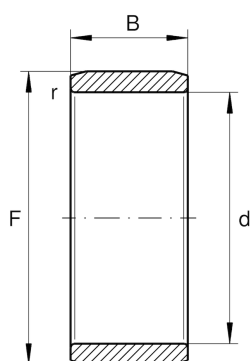

IR28X32X17-XL

内圈

舍弗勒ID：
0000217410000

内圈IR...-XL，圆柱形

X-life

技术信息

主要尺寸和性能数据

d	28 mm	内径
F	32 mm	内圈滚道直径
B	17 mm	宽度
	0.005 mm	Raceway diameter upper tolerance
	-0.004 mm	Raceway diameter lower tolerance
r_{min}	0.3 mm	最小倒角尺寸
	24.3 g	重量