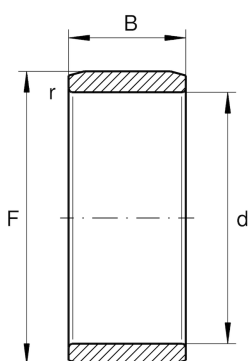

## IR28X32X20-XL

内圈

舍弗勒ID：  
0000217680000

内圈IR...-XL，圆柱形

X-life

#### 主要尺寸和性能数据

d	28 mm	内径
F	32 mm	内圈滚道直径
B	20 mm	宽度
	0.005 mm	Raceway diameter upper tolerance
	-0.004 mm	Raceway diameter lower tolerance
$r_{min}$	0.3 mm	最小倒角尺寸
	28.5 g	重量