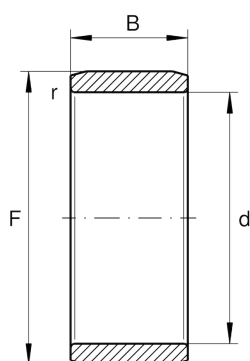

IR28X32X30-XL

内圈

舍弗勒ID：
0000217840000

内圈IR...-XL，圆柱形

X-life

技术信息

主要尺寸和性能数据

d	28 mm	内径
F	32 mm	内圈滚道直径
B	30 mm	宽度
	0.005 mm	Raceway diameter upper tolerance
	-0.004 mm	Raceway diameter lower tolerance
r _{min}	0.3 mm	最小倒角尺寸
	43.4 g	重量