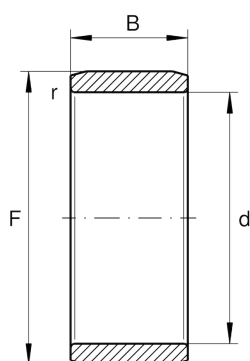

IR30X35X26-XL

内圈

舍弗勒ID：
0000201500000

内圈IR...-XL，圆柱形

X-life

技术信息

主要尺寸和性能数据

d	30 mm	内径
F	35 mm	内圈滚道直径
B	26 mm	宽度
	0.005 mm	Raceway diameter upper tolerance
	-0.004 mm	Raceway diameter lower tolerance
r_{min}	0.3 mm	最小倒角尺寸
	51 g	重量