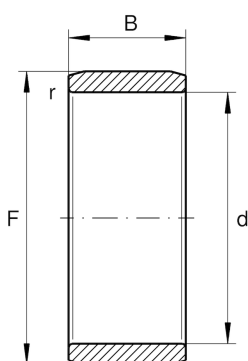

IR30X37X22-XL

内圈

舍弗勒ID：
0000219200000

内圈IR...-XL，圆柱形

X-life

技术信息

主要尺寸和性能数据

d	30 mm	内径
F	37 mm	内圈滚道直径
B	22 mm	宽度
	0.005 mm	Raceway diameter upper tolerance
	-0.004 mm	Raceway diameter lower tolerance
r_{min}	0.6 mm	最小倒角尺寸
	61.71 g	重量