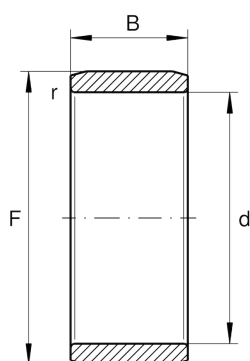

## IR32X40X20-XL

内圈

舍弗勒ID：  
0000219890000

内圈IR...-XL，圆柱形

X-life

#### 主要尺寸和性能数据

d	32 mm	内径
F	40 mm	内圈滚道直径
B	20 mm	宽度
	0 mm	Raceway diameter upper tolerance
	-0.009 mm	Raceway diameter lower tolerance
$r_{min}$	0.6 mm	最小倒角尺寸
	67 g	重量