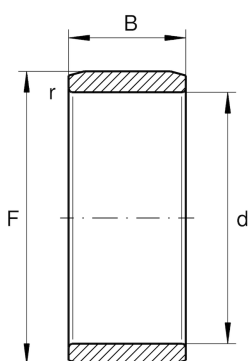

IR45X52X40-XL

内圈

舍弗勒ID：
0000225600000

内圈IR...-XL，圆柱形

X-life

技术信息

主要尺寸和性能数据

d	45 mm	内径
F	52 mm	内圈滚道直径
B	40 mm	宽度
	0 mm	Raceway diameter upper tolerance
	-0.011 mm	Raceway diameter lower tolerance
r _{min}	0.6 mm	最小倒角尺寸
	0.164 kg	重量