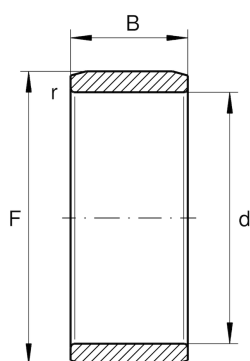

IR45X55X22-XL

内圈

舍弗勒ID：
0000225860000

内圈IR...-XL，圆柱形

X-life

技术信息

主要尺寸和性能数据

d	45 mm	内径
F	55 mm	内圈滚道直径
B	22 mm	宽度
	0 mm	Raceway diameter upper tolerance
	-0.011 mm	Raceway diameter lower tolerance
r_{\min}	1 mm	最小倒角尺寸
	0.13 kg	重量