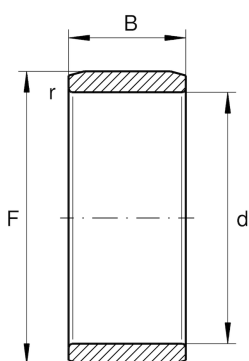

IR50X55X35-XL

内圈

舍弗勒ID：
0000226240000

内圈IR...-XL，圆柱形

X-life

技术信息

主要尺寸和性能数据

d	50 mm	内径
F	55 mm	内圈滚道直径
B	35 mm	宽度
	0 mm	Raceway diameter upper tolerance
	-0.011 mm	Raceway diameter lower tolerance
r_{min}	0.6 mm	最小倒角尺寸
	0.11 kg	重量