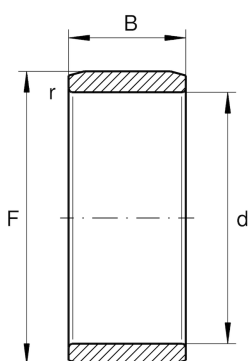

IR55X60X35-XL

内圈

舍弗勒ID：
0000228020000

内圈IR...-XL，圆柱形

X-life

技术信息

主要尺寸和性能数据

d	55 mm	内径
F	60 mm	内圈滚道直径
B	35 mm	宽度
	-0.01 mm	Raceway diameter upper tolerance
	-0.021 mm	Raceway diameter lower tolerance
r_{min}	0.6 mm	最小倒角尺寸
	0.12 kg	重量