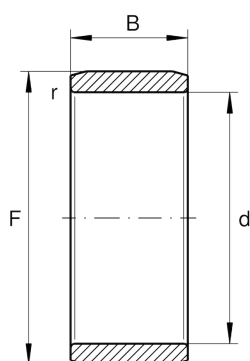

IR55X63X25-XL

内圈

舍弗勒ID：
0000228290000

内圈IR...-XL，圆柱形

X-life

技术信息

主要尺寸和性能数据

d	55 mm	内径
F	63 mm	内圈滚道直径
B	25 mm	宽度
	-0.01 mm	Raceway diameter upper tolerance
	-0.021 mm	Raceway diameter lower tolerance
r_{min}	1 mm	最小倒角尺寸
	0.14 kg	重量