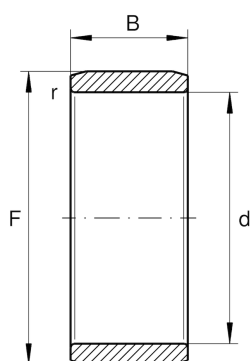

## IR55X63X45-XL

内圈

舍弗勒ID：  
0000228450000

内圈IR...-XL，圆柱形

X-life

#### 主要尺寸和性能数据

d	55 mm	内径
F	63 mm	内圈滚道直径
B	45 mm	宽度
	-0.01 mm	Raceway diameter upper tolerance
	-0.021 mm	Raceway diameter lower tolerance
$r_{min}$	1 mm	最小倒角尺寸
	0.255 kg	重量