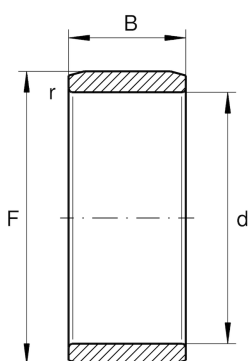

IR60X70X28-XL

内圈

舍弗勒ID：
0000229850000

内圈IR...-XL，圆柱形

X-life

技术信息

主要尺寸和性能数据

d	60 mm	内径
F	70 mm	内圈滚道直径
B	28 mm	宽度
	-0.01 mm	Raceway diameter upper tolerance
	-0.021 mm	Raceway diameter lower tolerance
r_{min}	1.1 mm	最小倒角尺寸
	0.217 kg	重量