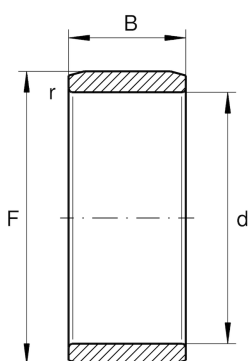

## IR65X75X28-XL

内圈

舍弗勒ID：  
0000230860000

内圈IR...-XL，圆柱形

X-life

#### 主要尺寸和性能数据

d	65 mm	内径
F	75 mm	内圈滚道直径
B	28 mm	宽度
	-0.01 mm	Raceway diameter upper tolerance
	-0.021 mm	Raceway diameter lower tolerance
$r_{min}$	1.1 mm	最小倒角尺寸
	0.233 kg	重量