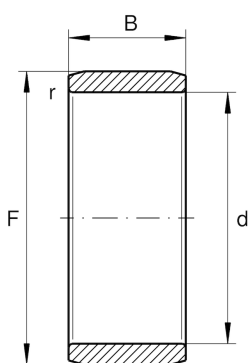

IR6X9X12-XL

内圈

舍弗勒ID：
0000200440000

内圈IR...-XL，圆柱形

X-life

技术信息

主要尺寸和性能数据

d	6 mm	内径
F	9 mm	内圈滚道直径
B	12 mm	宽度
	-0.007 mm	Raceway diameter upper tolerance
	-0.023 mm	Raceway diameter lower tolerance
r _{min}	0.3 mm	最小倒角尺寸
	3.3 g	重量