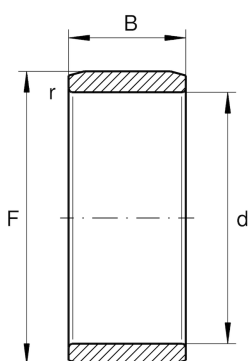

IR70X80X25-XL

内圈

舍弗勒ID：
0000231080000

内圈IR...-XL，圆柱形

X-life

技术信息

主要尺寸和性能数据

d	70 mm	内径
F	80 mm	内圈滚道直径
B	25 mm	宽度
	-0.01 mm	Raceway diameter upper tolerance
	-0.026 mm	Raceway diameter lower tolerance
r_{min}	1 mm	最小倒角尺寸
	0.22 kg	重量