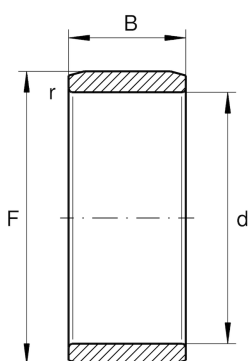

IR70X80X30-XL

内圈

舍弗勒ID：
0000231400000

内圈IR...-XL，圆柱形

X-life

技术信息

主要尺寸和性能数据

d	70 mm	内径
F	80 mm	内圈滚道直径
B	30 mm	宽度
	-0.01 mm	Raceway diameter upper tolerance
	-0.026 mm	Raceway diameter lower tolerance
r_{min}	1 mm	最小倒角尺寸
	0.268 kg	重量