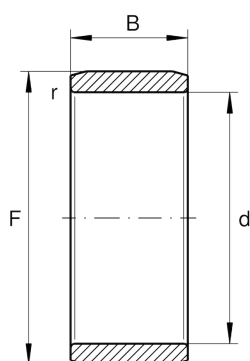

IR75X85X35-XL

内圈

舍弗勒ID：
0000232480000

内圈IR...-XL，圆柱形

X-life

技术信息

主要尺寸和性能数据

d	75 mm	内径
F	85 mm	内圈滚道直径
B	35 mm	宽度
	-0.004 mm	Raceway diameter upper tolerance
	-0.017 mm	Raceway diameter lower tolerance
r _{min}	1 mm	最小倒角尺寸
	0.334 kg	重量