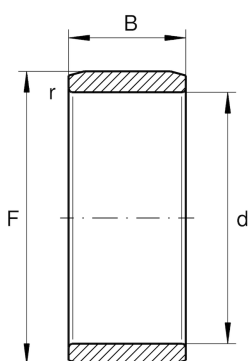

IR80X90X30-XL

内圈

舍弗勒ID：
0000233290000

内圈IR...-XL，圆柱形

X-life

技术信息

主要尺寸和性能数据

d	80 mm	内径
F	90 mm	内圈滚道直径
B	30 mm	宽度
	-0.004 mm	Raceway diameter upper tolerance
	-0.017 mm	Raceway diameter lower tolerance
r _{min}	1 mm	最小倒角尺寸
	0.335 kg	重量