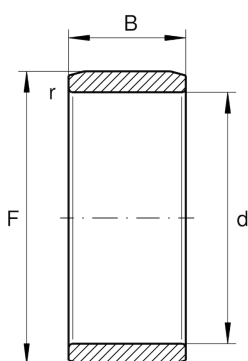

IR80X90X35-XL

内圈

舍弗勒ID：
0000233450000

内圈IR...-XL，圆柱形

X-life

技术信息

主要尺寸和性能数据

d	80 mm	内径
F	90 mm	内圈滚道直径
B	35 mm	宽度
	-0.004 mm	Raceway diameter upper tolerance
	-0.017 mm	Raceway diameter lower tolerance
r_{min}	1 mm	最小倒角尺寸
	0.356 kg	重量