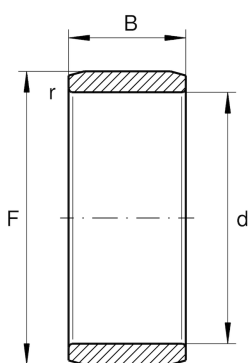

IR80X90X54-XL

内圈

舍弗勒ID：
0000233610000

内圈IR...-XL，圆柱形

X-life

技术信息

主要尺寸和性能数据

d	80 mm	内径
F	90 mm	内圈滚道直径
B	54 mm	宽度
	-0.004 mm	Raceway diameter upper tolerance
	-0.017 mm	Raceway diameter lower tolerance
r_{min}	1 mm	最小倒角尺寸
	0.553 kg	重量