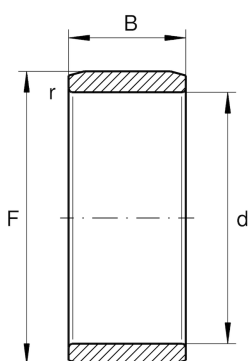

IR85X100X63-XL

内圈

舍弗勒ID：
0000234850000

内圈IR...-XL，圆柱形

X-life

技术信息

主要尺寸和性能数据

d	85 mm	内径
F	100 mm	内圈滚道直径
B	63 mm	宽度
	-0.014 mm	Raceway diameter upper tolerance
	-0.027 mm	Raceway diameter lower tolerance
r _{min}	1.1 mm	最小倒角尺寸
	1.055 kg	重量