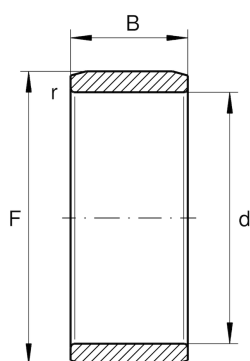

## IR90X100X26-XL

内圈

舍弗勒ID：  
0000235070000

内圈IR...-XL，圆柱形

X-life

#### 主要尺寸和性能数据

d	90 mm	内径
F	100 mm	内圈滚道直径
B	26 mm	宽度
	-0.014 mm	Raceway diameter upper tolerance
	-0.027 mm	Raceway diameter lower tolerance
r <sub>min</sub>	1 mm	最小倒角尺寸
	0.292 kg	重量