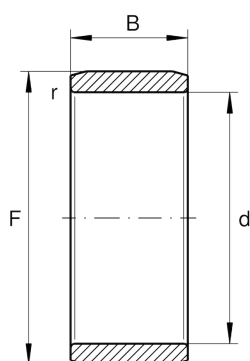

IR90X100X36-XL

内圈

舍弗勒ID：
0000235230000

内圈IR...-XL，圆柱形

X-life

技术信息

主要尺寸和性能数据

d	90 mm	内径
F	100 mm	内圈滚道直径
B	36 mm	宽度
	-0.014 mm	Raceway diameter upper tolerance
	-0.027 mm	Raceway diameter lower tolerance
r_{min}	1 mm	最小倒角尺寸
	0.408 kg	重量