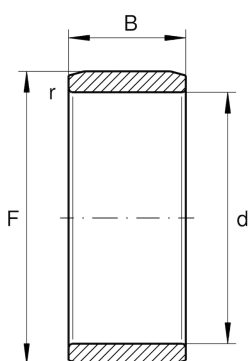

IR90X105X35-XL

内圈

舍弗勒ID：
0000235660000

内圈IR...-XL，圆柱形

X-life

技术信息

主要尺寸和性能数据

d	90 mm	内径
F	105 mm	内圈滚道直径
B	35 mm	宽度
	-0.014 mm	Raceway diameter upper tolerance
	-0.027 mm	Raceway diameter lower tolerance
r_{min}	1.1 mm	最小倒角尺寸
	0.615 kg	重量