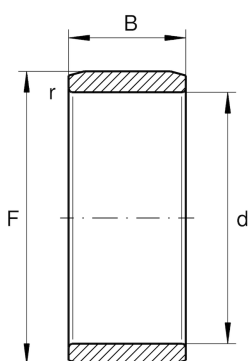

IR9X12X12-XL

内圈

舍弗勒ID：
0000203030000

内圈IR...-XL，圆柱形

X-life

技术信息

主要尺寸和性能数据

d	9 mm	内径
F	12 mm	内圈滚道直径
B	12 mm	宽度
	-0.004 mm	Raceway diameter upper tolerance
	-0.018 mm	Raceway diameter lower tolerance
r_{min}	0.3 mm	最小倒角尺寸
	4.49 g	重量