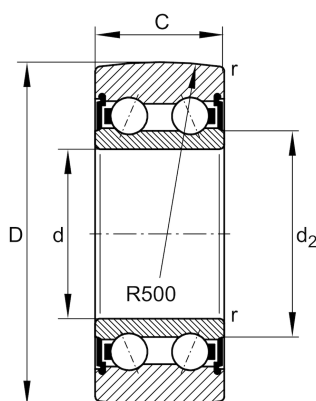

LR5304-2HRS-TVH-XL

滚轮

舍弗勒ID：
0838744100000

滚轮LR...2HRS-TVH-XL，双列，无塑料罩

X-life

技术信息

主要尺寸和性能数据

D	62 mm	外径
d	20 mm	内径
C	22.2 mm	高度
C_{rw}	22,200 N	基本额定动载荷，径向
C_{0rw}	17,200 N	基本额定静载荷，径向
C_{urw}	860 N	疲劳极限载荷，径向
n_{DG}	4,850 1/min	脂润滑转速
F_{rper}	17,200 N	容许径向动载荷外圈
	0.34 kg	重量

尺寸

d_2	31.9 mm	止推垫圈直径
r_{min}	1.1 mm	最小倒角尺寸
R	500 mm	外圈外表面轮廓修形半径