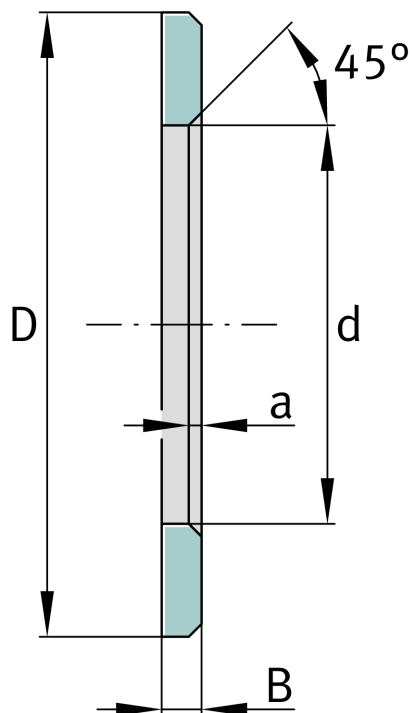

LS120155

轴承垫圈

舍弗勒ID：
0000552040000

技术信息

主要尺寸和性能数据

d	120 mm	Bore diameter track washer
D	155 mm	Outside diameter track washer
B	7 mm	Width
	45 °	Chamfer Angle
a _{min}	1.5 mm	Chamfer width
	0.393 kg	重量