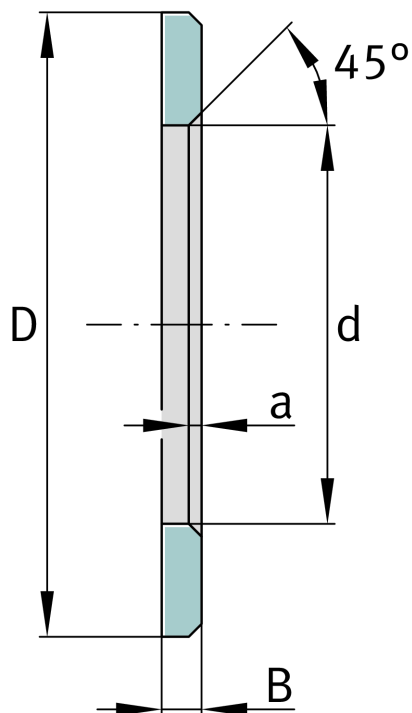

## LS4060

轴承垫圈

舍弗勒ID：  
0000551400000

#### 主要尺寸和性能数据

d	40 mm	Bore diameter track washer
D	60 mm	Outside diameter track washer
B	3.5 mm	Width
	45 °	Chamfer Angle
a <sub>min</sub>	1 mm	Chamfer width
	39.42 g	重量