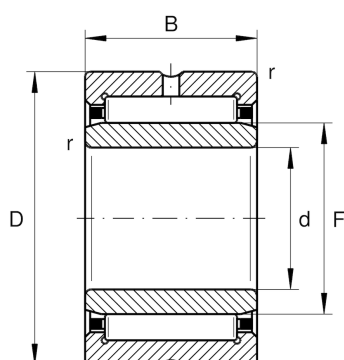

### 滚针轴承

舍弗勒ID：  
0507685140000

滚针轴承NA...XL，单列，带内圈，外圈带  
2边线

X-life

### 主要尺寸和性能数据

d	160 mm	内径
D	200 mm	外径
B	40 mm	宽度
$C_r$	181,000 N	基本额定动载荷, 径向
$C_{0r}$	435,000 N	基本额定静载荷, 径向
$C_{ur}$	67,000 N	疲劳极限载荷, 径向
$n_G$	2,700 1/min	极限转速
$n_{gr}$	1,650 1/min	参考转速
	2.855 kg	重量

### 尺寸

F	175 mm	内圈滚道直径
$r_{min}$	1.1 mm	最小倒角尺寸
s	1.5 mm	轴向位移