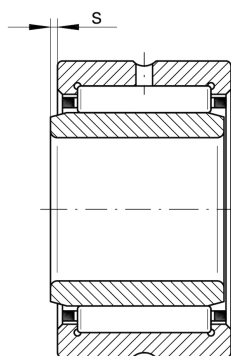

### 滚针轴承

舍弗勒ID：  
0507685140000

滚针轴承NA...XL，单列，带内圈，外圈带  
2边线

X-life

### 主要尺寸和性能数据

d	160 mm	内径
D	200 mm	外径
B	40 mm	宽度
$C_r$	181,000 N	基本额定动载荷, 径向
$C_{0r}$	435,000 N	基本额定静载荷, 径向
$C_{ur}$	67,000 N	疲劳极限载荷, 径向
$n_G$	2,700 1/min	极限转速
$n_{gr}$	1,650 1/min	参考转速
	2.855 kg	重量

### 尺寸

F	175 mm	内圈滚道直径
$r_{min}$	1.1 mm	最小倒角尺寸
s	1.5 mm	轴向位移