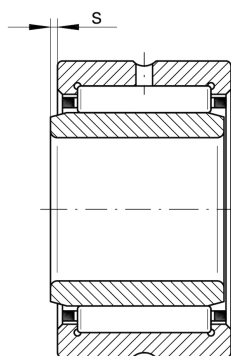

NA4836-XL

滚针轴承

舍弗勒ID：
0507685300000

滚针轴承NA...XL，单列，带内圈，外圈带
2边线

X-life

技术信息

主要尺寸和性能数据

d	180 mm	内径
D	225 mm	外径
B	45 mm	宽度
C_r	219,000 N	基本额定动载荷, 径向
C_{0r}	550,000 N	基本额定静载荷, 径向
C_{ur}	81,000 N	疲劳极限载荷, 径向
n_G	2,420 1/min	极限转速
n_{gr}	1,490 1/min	参考转速
	4.141 kg	重量

尺寸

F	195 mm	内圈滚道直径
r_{min}	1.1 mm	最小倒角尺寸
s	1.5 mm	轴向位移

温度范围

T_{min}	-30 °C	最低工作温度
T_{max}	120 °C	最高工作温度