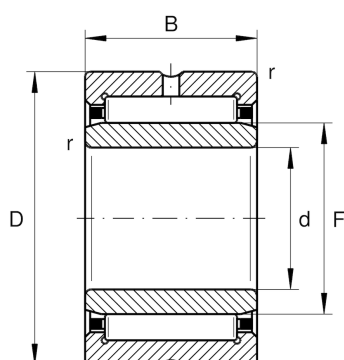

NA4836-XL

滚针轴承

舍弗勒ID：
0507685300000

滚针轴承NA...XL，单列，带内圈，外圈带
2边线

X-life

技术信息

主要尺寸和性能数据

d	180 mm	内径
D	225 mm	外径
B	45 mm	宽度
C_r	219,000 N	基本额定动载荷, 径向
C_{0r}	550,000 N	基本额定静载荷, 径向
C_{ur}	81,000 N	疲劳极限载荷, 径向
n_G	2,420 1/min	极限转速
n_{gr}	1,490 1/min	参考转速
	4.141 kg	重量

尺寸

F	195 mm	内圈滚道直径
r_{min}	1.1 mm	最小倒角尺寸
s	1.5 mm	轴向位移

温度范围

T_{min}	-30 °C	最低工作温度
T_{max}	120 °C	最高工作温度