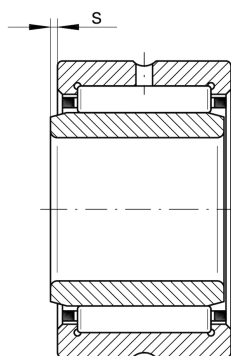

NA4901-XL

滚针轴承

舍弗勒ID：
0506594300000

X-life

技术信息

主要尺寸和性能数据

d	12 mm	内径
D	24 mm	外径
B	13 mm	宽度
C_r	10,600 N	基本额定动载荷, 径向
C_{0r}	10,900 N	基本额定静载荷, 径向
C_{ur}	1,970 N	疲劳极限载荷, 径向
n_G	23,200 1/min	极限转速
n_{gr}	14,200 1/min	参考转速
	0.027 kg	重量

尺寸

F	16 mm	内圈滚道直径
r_{min}	0.3 mm	最小倒角尺寸
s	0.5 mm	轴向位移

温度范围

T_{min}	-30 °C	最低工作温度
T_{max}	120 °C	最高工作温度