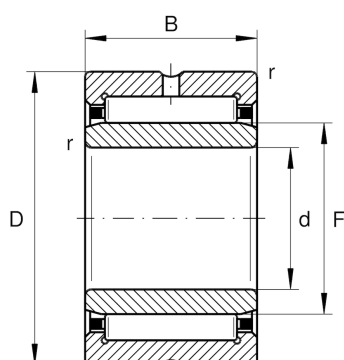

NA4901-XL

滚针轴承

舍弗勒ID：
0506594300000

X-life

技术信息

主要尺寸和性能数据

d	12 mm	内径
D	24 mm	外径
B	13 mm	宽度
C_r	10,600 N	基本额定动载荷, 径向
C_{0r}	10,900 N	基本额定静载荷, 径向
C_{ur}	1,970 N	疲劳极限载荷, 径向
n_G	23,200 1/min	极限转速
n_{gr}	14,200 1/min	参考转速
	0.027 kg	重量

尺寸

F	16 mm	内圈滚道直径
r_{min}	0.3 mm	最小倒角尺寸
s	0.5 mm	轴向位移

温度范围

T_{min}	-30 °C	最低工作温度
T_{max}	120 °C	最高工作温度